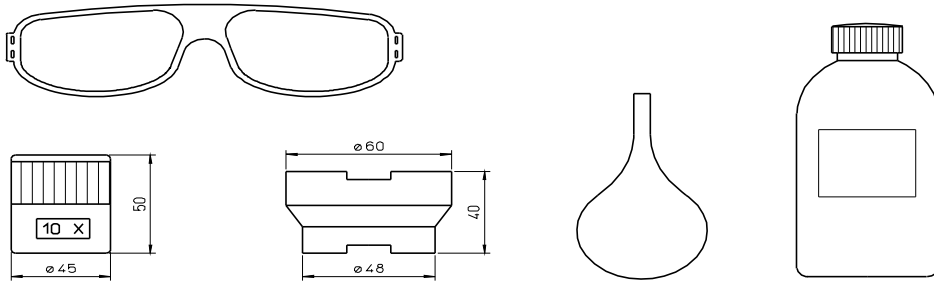

AKCESORIA

HA1100		LASER CO2 GLASSES CE APPROVED
HA2100		LASER CO2 MASK DL 4 CE APPROVED
HA3100		LASER CO2 GLASSES DL 4 CE APPROVED
HA1002		MIRROR CLEANING LIQUID - bottle cl 20
HA1001	123602	LENS CLEANING LIQUID - bottle cl 20
HA1003-100	240568-100	LENS CLEANING - ml 100
HA1003-200	240568-200	LENS CLEANING - ml 200
HA1004		POLISH DETERGENT
HA1010		DROPPER FOR LENS CLEANING LIQUID
HA1120		LATEX GLOVES - 10 pieces
HAI115		INDIUM WIRE Ø 1.0mm FOR 1.5" LENSE
HAI115/M		MAZAK INDIUM 0.8mm FOR 1.5" MAZAK LENS
HAI120		INDIUM WIRE Ø 1.0mm FOR Ø 2.0mm LENS
HAI120/M		MAZAK INDIUM 0,8mm FOR 2,0" LENS
50		LENS CLEANING PAPER - 50sheets
100		KODAK LENS CLEANING PAPER - 50sheets
20		COTTON SWAB -20 pieces
HA1115		LENS CLEANING PRE-CUT COTTON - 100 pieces
HA255	091860	SCALE LUPE
HA271		BASE FOR LENS MAINTENANCE
HA282		INJECTOR