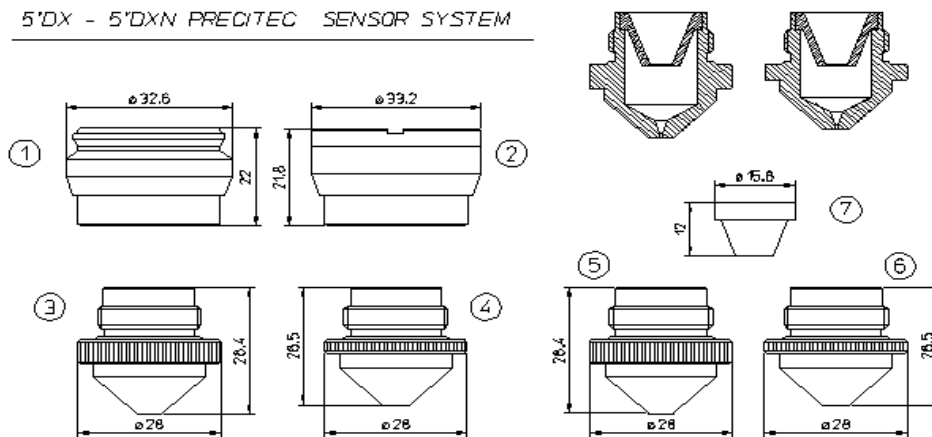

ADIGE
BALLIU ESAB FINN-POWER

5'DX - 5'DXN PRECITEC SENSOR SYSTEM

POZ.	NR KAT.	NR PROD.	OPIS
1	HA35	280831-P0492-622-00002	PRECITEC NOZ.HOLDER KT A1.5"DX - CERAMIC
2	HA40	280565-P0497-605-00001-29100106	PRECITEC NOZ. HOLDER KT M1.5"DIXN - CERAMIC
3	H87		ADIGE S. NOZZLE Ø 0.8
	H10		ADIGE S. NOZZLE Ø 1.25
	H90		ADIGE S. NOZZLE Ø 1.5
4	H40		ADIGE S. NOZZLE Ø 1.5 HD
	H186		ADIGE S. NOZZLE Ø 1.8 HD
5	H187		ADIGE S. NOZZLE Ø 0.8
	H188		ADIGE S. NOZZLE Ø 1.25
	H189		ADIGE S. NOZZLE Ø 1.5
6	H190		ADIGE S. NOZZLE Ø 1.5
	H191		ADIGE S. NOZZLE Ø 1.8
7	H157		LVD INNER NOZZLE