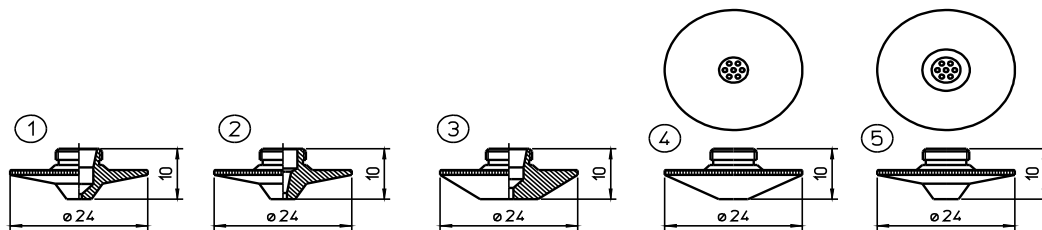

TRUMPF

POZ.	NR KAT.	NR PROD.	OPIS
1	H2	215780	TRUMPF NOZZLE Ø 0.8
	H11	087658	TRUMPF NOZZLE Ø 1.0
	H2X	215780	TRUMPF NOZZLE Ø 0.8 CP
	H11X	087658	TRUMPF NOZZLE Ø 1.0 CP
2	H1	088894	TRUMPF NOZZLE Ø 1.4 HD
	H12	217867	TRUMPF NOZZLE Ø 1.7 HD
3	H13	088893	TRUMPF NOZZLE Ø 1.5
	H68	221781	TRUMPF NOZZLE Ø 2.0
	H230	235592	TRUMPF NOZZLE Ø 3.0
4	H495	237872	TRUMPF SHOWER NOZZLE Ø 0.8
5	H496	217976	TRUMPF SHOWER NOZZLE Ø 0.8