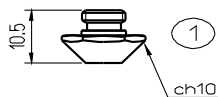

TRUMPF

LASER TLC 105

POZ.	NR KAT.	NR PROD.	OPIS	
1	H1150	135420-1354230	TRUMPF NOZZLE Ø 0.8	
	H255	212334	TRUMPF NOZZLE Ø 1.0	
	H1150X		TRUMPF NOZZLE Ø 0.8 CP	
	H255X	212334	TRUMPF NOZZLE Ø 1.0 CP	
	H1151		TRUMPF NOZZLE Ø 0.8 HD	
	H270		TRUMPF NOZZLE Ø 1.0 HD	
	H256	216199	TRUMPF NOZZLE Ø 1.4 HD	
	H257	225213	TRUMPF NOZZLE Ø 1.7 HD	
	H277	126156	TRUMPF NOZZLE Ø 2.3 HD	
	H1151X		TRUMPF NOZZLE Ø 0.8 HD CP	
	H270X		TRUMPF NOZZLE Ø 1.0 HD CP	
	H256X	216199	TRUMPF NOZZLE Ø 1.4 HD CP	
	H257X	225213	TRUMPF NOZZLE Ø 1.7 HD CP	
	H277X	126156	TRUMPF NOZZLE Ø 2.3 HD CP	
	2	H278		TRUMPF SHORT NOZZLE Ø 2.3 HD H=4
H332			TRUMPF SHORT NOZZLE Ø 2.3 HD H=3.5