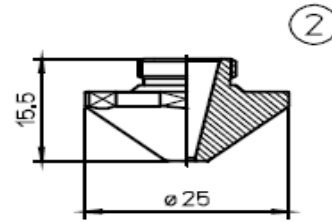

TRUMPF

POZ.	NR KAT.	NR PROD.	OPIS
1	L1270	1324858	TRUMPF NOZZLE Ø 0.8
	L1272	1324860	TRUMPF NOZZLE Ø 1.0
	L1273	1324861	TRUMPF NOZZLE Ø 1.2
	L1275	1324863	TRUMPF NOZZLE Ø 1.4
	L1276	13248864	TRUMPF NOZZLE Ø 1.7
2	L1277	1324865	TRUMPF NOZZLE Ø 2.0
	L1278	1324866	TRUMPF NOZZLE Ø 2.3
	L1279	1324867	TRUMPF NOZZLE Ø 2.7