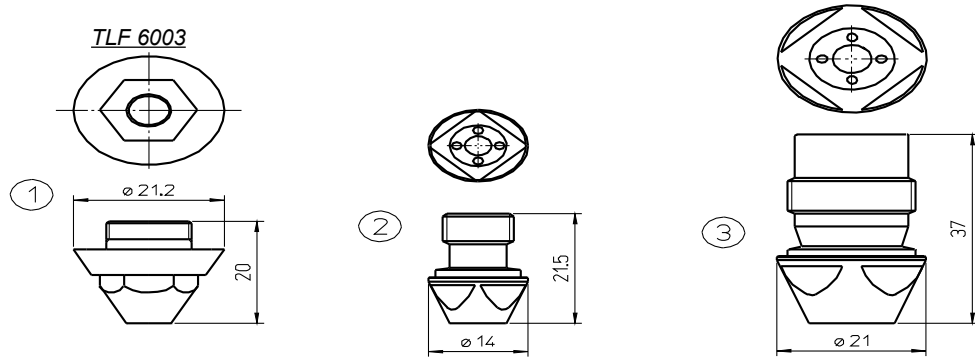

TRUMPF

POZ.	NR KAT.	NR PROD.	OPIS
1	H1010X	932530	TRUMPF NOZZLE Ø 4.5 CP
2	H1185	924947	TRUMPF WELDING NOZZLE M10
3	H1186	220783	TRUMPF WELDING NOZZLE M18