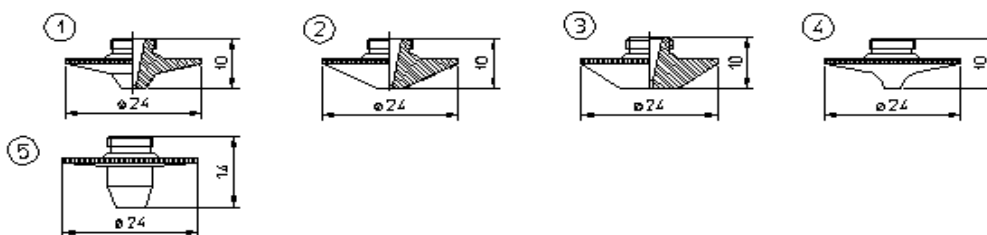

TRUMPF

POZ.	NR KAT.	NR PROD.	OPIS
1	H226		TRUMPF NOZZLE Ø 0.8 HD
	H181		TRUMPF NOZZLE Ø 1.0 HD
	H182		TRUMPF NOZZLE Ø 1.4 HD
	H227		TRUMPF NOZZLE Ø 1.7 HD
	H313		TRUMPF NOZZLE Ø 2.3 HD
2	H228		TRUMPF NOZZLE Ø 0.8 HD
	H180		TRUMPF NOZZLE Ø 1.0 HD
3	H232		TRUMPF NOZZLE Ø 1.5 HD
	H233		TRUMPF NOZZLE Ø 2.0 HD
4	H720		TRUMPF SPECIAL NOZZLE Ø 2.3 HD
	H721		TRUMPF SPECIAL NOZZLE Ø 2.5 HD
	H722		TRUMPF SPECIAL NOZZLE Ø 2.7 HD
	H671		TRUMPF NOZZLE Ø 2.3 HD ECONOMY GAS
	H1034X		TRUMPF SPECIAL NOZZLE Ø 1.4 HD CP
	H1035X		TRUMPF SPECIAL NOZZLE Ø 1.7 HD CP
	H720X		TRUMPF SPECIAL NOZZLE Ø 2.3 HD CP
H721X		TRUMPF SPECIAL NOZZLE Ø 2.5 HD CP	
H722X		TRUMPF SPECIAL NOZZLE Ø 2.7 HD CP	
5	H200		TRUMPF EXTENDED NOZZLE Ø 0.8
	H199		TRUMPF EXTENDED NOZZLE Ø 1.0
	H657		TRUMPF EXTENDED NOZZLE Ø 1.2
	H658		TRUMPF EXTENDED NOZZLE Ø 1.4
	H670		TRUMPF EXTENDED NOZZLE Ø 1.6
	H659		TRUMPF EXTENDED NOZZLE Ø 1.7