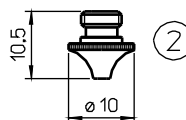

TRUMPF

LASER TLC 105

POZ.	NR KAT.	NR PROD.	OPIS
1	H1150	135420-1354230	TRUMPF NOZZLE Ø 0.8
	H255	212334	TRUMPF NOZZLE Ø 1.0
	H1150X		TRUMPF NOZZLE Ø 0.8 CP
	H255X	212334	TRUMPF NOZZLE Ø 1.0 CP
	H1151		TRUMPF NOZZLE Ø 0.8 HD
	H270		TRUMPF NOZZLE Ø 1.0 HD
	H256	216199	TRUMPF NOZZLE Ø 1.4 HD
	H257	225213	TRUMPF NOZZLE Ø 1.7 HD
	H277	126156	TRUMPF NOZZLE Ø 2.3 HD
	H1151X		TRUMPF NOZZLE Ø 0.8 HD CP
	H270X		TRUMPF NOZZLE Ø 1.0 HD CP
	H256X	216199	TRUMPF NOZZLE Ø 1.4 HD CP
	H257X	225213	TRUMPF NOZZLE Ø 1.7 HD CP
	H277X	126156	TRUMPF NOZZLE Ø 2.3 HD CP
	2	H278	
H332			TRUMPF SHORT NOZZLE Ø 2.3 HD H=3.5

TRUMPF

LASER TLC 105

POZ.	NR KAT.	NR PROD.	OPIS
1	H625	135320	TRUMPF NOZZLE Ø 1.0
	H625X	135320	TRUMPF NOZZLE Ø 1.0 CP
	H627		TRUMPF NOZZLE Ø 1.0 HD
	H628	135318	TRUMPF NOZZLE Ø 1.4 HD
	H629	126157	TRUMPF NOZZLE Ø 1.7 HD
	H627X		TRUMPF NOZZLE Ø 1.0 HD CP
	H628X	135318	TRUMPF NOZZLE Ø 1.4 HD CP
	H629X	126157	TRUMPF NOZZLE Ø 1.7 HD CP
	2	H746	
H267		135318	TRUMPF NOZZLE Ø 1.0 HD
H268		126157	TRUMPF NOZZLE Ø 1.4 HD
H269			TRUMPF NOZZLE Ø 1.7 HD
H267X		135318	TRUMPF NOZZLE Ø 1.0 HD CP
H268X		126157	TRUMPF NOZZLE Ø 1.4 HD CP
H269X			TRUMPF NOZZLE Ø 1.7 HD CP