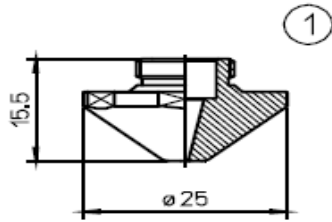

TRUMPF

POZ.	NR KAT.	NR PROD.	OPIS
1	L1270	1324858	TRUMPF NOZZLE Ø 0.8
	L1272	1324860	TRUMPF NOZZLE Ø 1.0
	L1273	1324861	TRUMPF NOZZLE Ø 1.2
	L1275	1324863	TRUMPF NOZZLE Ø 1.4
	L1276	13248864	TRUMPF NOZZLE Ø 1.7
2	L1277	1324865	TRUMPF NOZZLE Ø 2.0
	L1278	1324866	TRUMPF NOZZLE Ø 2.3
	L1279	1324867	TRUMPF NOZZLE Ø 2.7