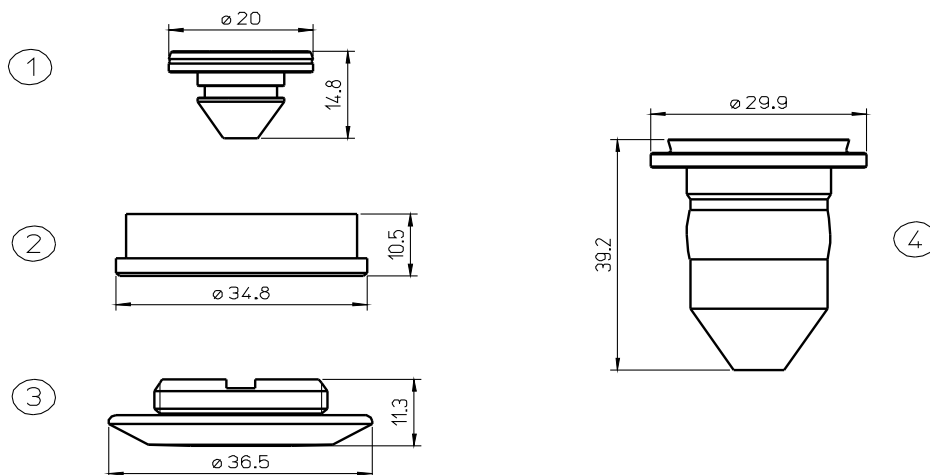

TRUMPF

POZ.	NR KAT.	NR PROD.	OPIS
1	H5	202952	TRUMPF NOZZLE $\varnothing 0.8$
	H34	218969	TRUMPF NOZZLE $\varnothing 1.0$
	H35	209402	TRUMPF NOZZLE $\varnothing 1.4$ HD
	H36	217953	TRUMPF NOZZLE $\varnothing 1.7$ HD
2	HA8		TRUMPF STYLUS FOOT
3	HA7	216086	TRUMPF STYLUS FOOT
4	H217	060653	TRUMPF NOZZLE $\varnothing 0.8$
	H218	060653	TRUMPF NOZZLE $\varnothing 1.0$
	H219	060653	TRUMPF NOZZLE $\varnothing 1.4$