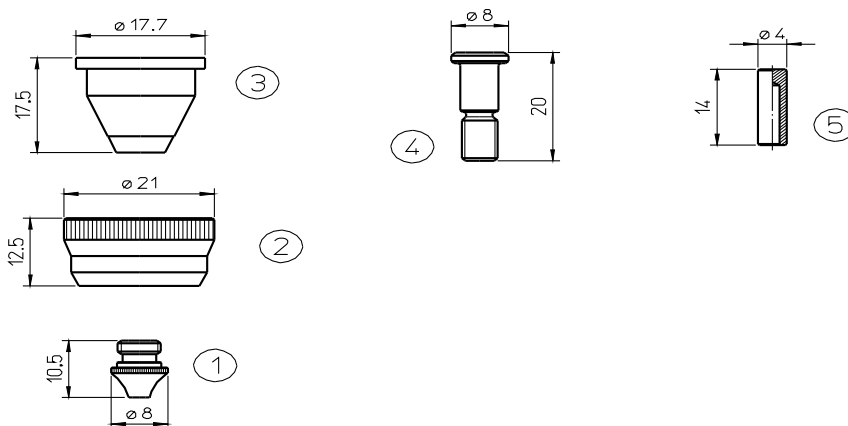

TRUMPF

LASER TLC 1005

POZ.	NR KAT.	NR PROD.	OPIS	
1	H745	958206	TRUMPF NOZZLE Ø 0.25	
	H500	913799	TRUMPF NOZZLE Ø 0.8 HD	
	H501	913800	TRUMPF NOZZLE Ø 1.0 HD	
	H502	913801	TRUMPF NOZZLE Ø 1.4 HD	
	H503	937988	TRUMPF NOZZLE Ø 1.7 HD	
	H504	937989	TRUMPF NOZZLE Ø 2.3 HD	
	H500X	913799	TRUMPF NOZZLE Ø 0.8 HD CP	
	H501X	913800	TRUMPF NOZZLE Ø 1.0 HD CP	
	H502X	913801	TRUMPF NOZZLE Ø 1.4 HD CP	
	H503X	937988	TRUMPF NOZZLE Ø 1.7 HD CP	
	H504X	937989	TRUMPF NOZZLE Ø 2.3 HD CP	
	2	HA254	0913965	TRUMPF RETAINER NUT
	3	HA212	936678 - 913966/00-WO	TRUMPF CERAMIC NOZZLE HOLDER
4	HA264	0971734	TRUMPF SAFETY SCREW	
5	HA265	0971878	TRUMPF PLUG