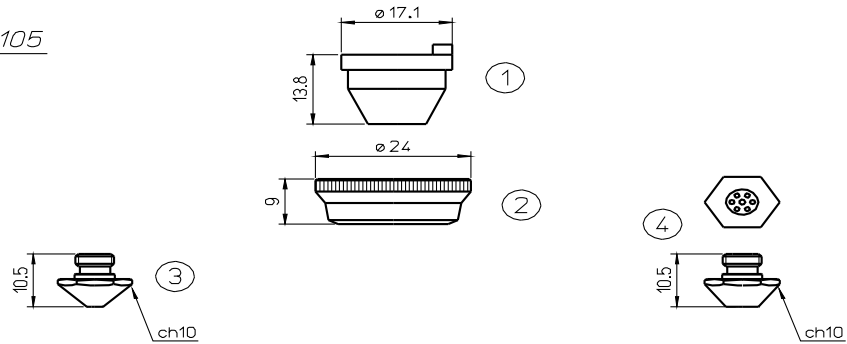

TRUMPF

LASER TLC 105

POZ.	NR KAT.	NR PROD.	OPIS
1	HA53	280408-092405	TRUMPF NOZZLE HOLDER KT M1.5" KN
2	HA177	280550-P0494-940-00001	TRUMPF RING
3	H211	226939	TRUMPF NOZZLE Ø 1.0
	H212		TRUMPF NOZZLE Ø 1.4
	H213		TRUMPF NOZZLE Ø 1.7
	H211X	226939	TRUMPF NOZZLE Ø 1.0 CP
	H212X		TRUMPF NOZZLE Ø 1.4 CP
	H213X		TRUMPF NOZZLE Ø 1.7 CP
	H214		TRUMPF NOZZLE Ø 1.0 HD
	H215	226940	TRUMPF NOZZLE Ø 1.4 HD
	H216	227144	TRUMPF NOZZLE Ø 1.7 HD
	H214X		TRUMPF NOZZLE Ø 1.0 HD CP
	H215X	226940	TRUMPF NOZZLE Ø 1.4 HD CP
	H216X	227144	TRUMPF NOZZLE Ø 1.7 HD CP
4	H395	237364	TRUMPF SHOWER NOZZLE Ø 1.0

TRUMPF

LASER TLC 105

POZ.	NR KAT.	NR PROD.	OPIS
1	H1150	135420-1354230	TRUMPF NOZZLE Ø 0.8
	H255	212334	TRUMPF NOZZLE Ø 1.0
	H1150X		TRUMPF NOZZLE Ø 0.8 CP
	H255X	212334	TRUMPF NOZZLE Ø 1.0 CP
	H1151		TRUMPF NOZZLE Ø 0.8 HD
	H270		TRUMPF NOZZLE Ø 1.0 HD
	H256	216199	TRUMPF NOZZLE Ø 1.4 HD
	H257	225213	TRUMPF NOZZLE Ø 1.7 HD
	H277	126156	TRUMPF NOZZLE Ø 2.3 HD
	H1151X		TRUMPF NOZZLE Ø 0.8 HD CP
	H270X		TRUMPF NOZZLE Ø 1.0 HD CP
	H256X	216199	TRUMPF NOZZLE Ø 1.4 HD CP
	H257X	225213	TRUMPF NOZZLE Ø 1.7 HD CP
	H277X	126156	TRUMPF NOZZLE Ø 2.3 HD CP
	2	H278	
H332			TRUMPF SHORT NOZZLE Ø 2.3 HD H=3.5