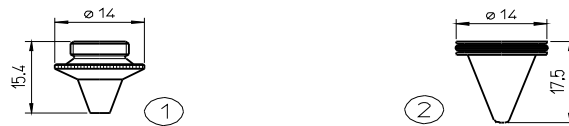

TESTA YH27

YAG

POZ.	NR KAT.	NR PROD.	OPIS
1	H405	281813-P0589-424-00008	PRECITEC NOZZLE Ø 0.8
	H406	281789-P0589-426-00010	PRECITEC NOZZLE Ø 1.0
	H404	281561 - 778550	PRECITEC NOZZLE Ø 1.2
	H407	281814 - 149957	PRECITEC NOZZLE Ø 1.5
	H408	P0589-428-00020	PRECITEC NOZZLE Ø 2.0
	H405X	281813-P0589-424-00008	PRECITEC NOZZLE Ø 0.8 CP
	H406X	281789-P0589-426-00010	PRECITEC NOZZLE Ø 1.0 CP
	H404X	281561 - 778550 - P0589-425-00012	PRECITEC NOZZLE Ø 1.2 CP
	H407X	281814 - 149957	PRECITEC NOZZLE Ø 1.5 CP
	H408X	P0589-428-00020	PRECITEC NOZZLE Ø 2.0 CP
2	H507	12-11-16-00	TRUMPF HAAS YAG NOZZLE Ø 0.8 W/O-RING
	H506		TRUMPF HASS YAG NOZZLE Ø 1.0 W/O-RING
	H505	12-11-09-17/00	TRUMPF HASS YAG NOZZLE Ø 1.2 W/O-RING