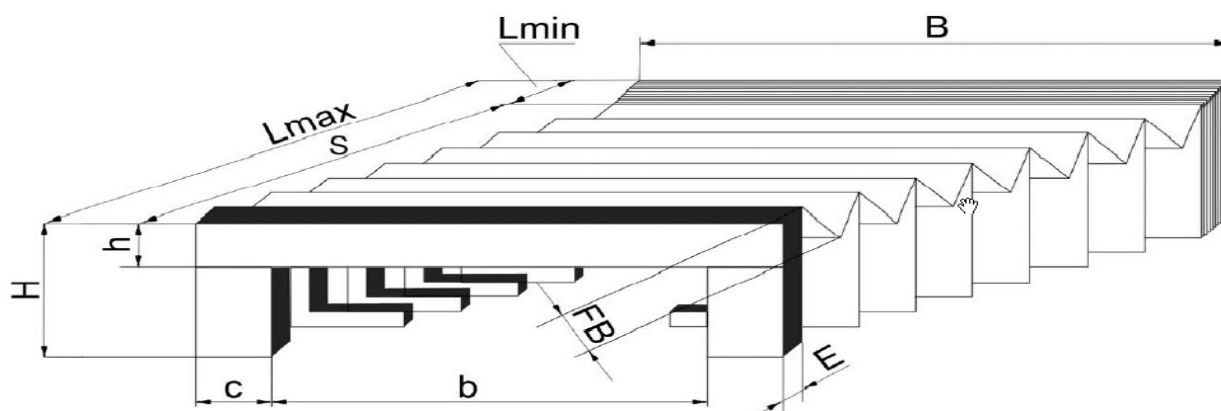

OSŁONY HARMONIJKOWE

L_{max} – długość osłony w stanie rozciągniętym

L_{min} – długość osłony w stanie ściśniętym

n – ilość żeber

FB – wysokość żebra

S = skok = $L_{max} - L_{min}$

c – szerokość ramy końcowej