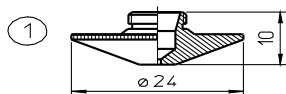

TRUMPF

POZ.	NR KAT.	NR PROD.	OPIS
1	H1010X	932530	TRUMPF NOZZLE Ø 4.5 CP
2	H1185	924947	TRUMPF WELDING NOZZLE M10
3	H1186	220783	TRUMPF WELDING NOZZLE M18

TESTA YH27

YAG

POZ.	NR KAT.	NR PROD.	OPIS
1	H405	281813-P0589-424-00008	PRECITEC NOZZLE Ø 0.8
	H406	281789-P0589-426-00010	PRECITEC NOZZLE Ø 1.0
	H404	281561 - 778550	PRECITEC NOZZLE Ø 1.2
	H407	281814 - 149957	PRECITEC NOZZLE Ø 1.5
	H408	P0589-428-00020	PRECITEC NOZZLE Ø 2.0
	H405X	281813-P0589-424-00008	PRECITEC NOZZLE Ø 0.8 CP
	H406X	281789-P0589-426-00010	PRECITEC NOZZLE Ø 1.0 CP
	H404X	281561 - 778550 - P0589-425-00012	PRECITEC NOZZLE Ø 1.2 CP
	H407X	281814 - 149957	PRECITEC NOZZLE Ø 1.5 CP
	H408X	P0589-428-00020	PRECITEC NOZZLE Ø 2.0 CP
2	H507	12-11-16-00	TRUMPF HAAS YAG NOZZLE Ø 0.8 W/O-RING
	H506		TRUMPF HASS YAG NOZZLE Ø 1.0 W/O-RING
	H505	12-11-09-17/00	TRUMPF HASS YAG NOZZLE Ø 1.2 W/O-RING

TRUMPF

POZ.	NR KAT.	NR PROD.	OPIS	
1	H18	124561-237499	TRUMPF NOZZLE Ø 0.8	
	H19	124562-237498	TRUMPF NOZZLE Ø 1.0	
	H361	966809	TRUMPF NOZZLE Ø 1.2	
	H795		TRUMPF NOZZLE Ø 1.4	
	H26	237500	TRUMPF NOZZLE Ø 1.5	
	H796		TRUMPF NOZZLE Ø 1.7	
	H24	237503	TRUMPF NOZZLE Ø 2.0	
	H797	124564	TRUMPF NOZZLE Ø 2.3	
	H25	237504	TRUMPF NOZZLE Ø 3.0	
	H18X	352280	TRUMPF NOZZLE Ø 0.8 CP	
	H19X	352281	TRUMPF NOZZLE Ø 1.0 CP	
	H361X	352282	TRUMPF NOZZLE Ø 1.2 CP	
	H795X		TRUMPF NOZZLE Ø 1.4 CP	
	H26X	352288	TRUMPF NOZZLE Ø 1.5 CP	
	H796X		TRUMPF NOZZLE Ø 1.7 CP	
	H24X		TRUMPF NOZZLE Ø 2.0 CP	
	H797X	124564	TRUMPF NOZZLE Ø 2.3 CP	
	H25X	237504	TRUMPF NOZZLE Ø 3.0 CP	
	2	H20	237497	TRUMPF NOZZLE Ø 1.4 HD
		H20X	352283	TRUMPF NOZZLE Ø 1.4 HD CP